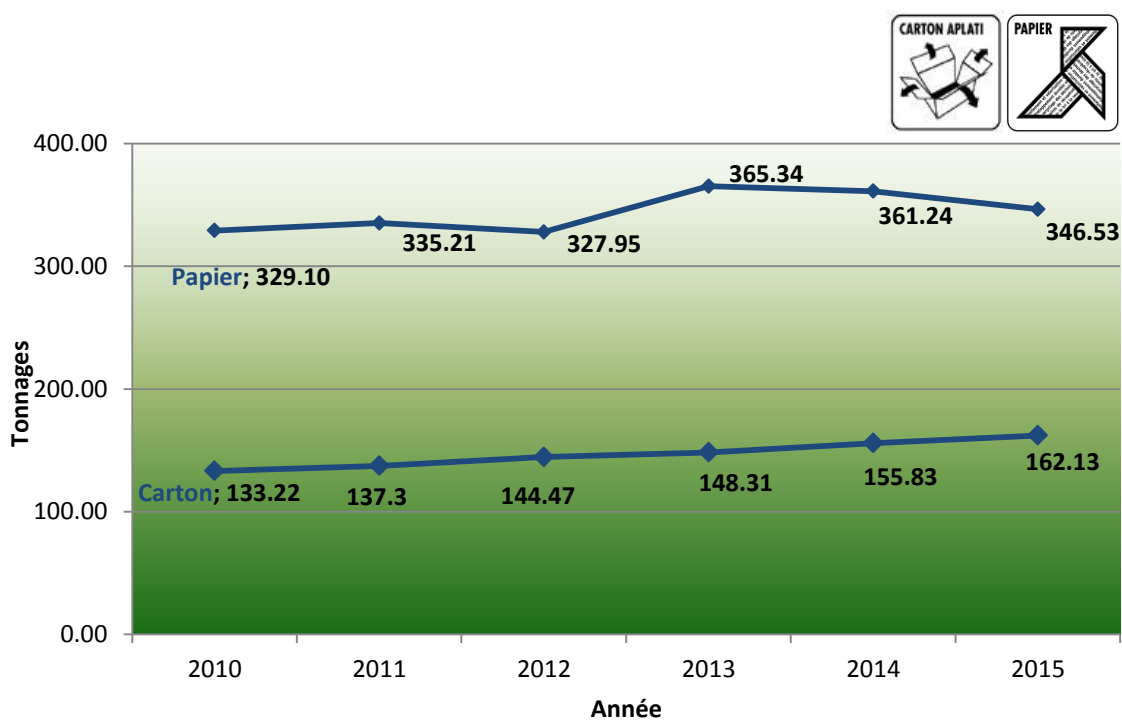

ORDURES MENAGERES

Tonnages des ordures ménagères collectées dans 154 conteneurs semi-enterrés disséminés sur le territoire communal, 1 Quadromat 20m³ et 1 presse 10m³.

VERRE

Tonnages du verre collecté aux 2 centres de tri et dans 52 conteneurs semi-enterrés disséminés sur le territoire communal.

PAPIER ET CARTON

Tonnages du papier et carton collectés aux 2 centres de tri et du papier collecté dans 45 conteneurs semi-enterrés.

PET

Tonnages du PET collecté aux 2 centres de tri et dans 39 containers PET Recycling.