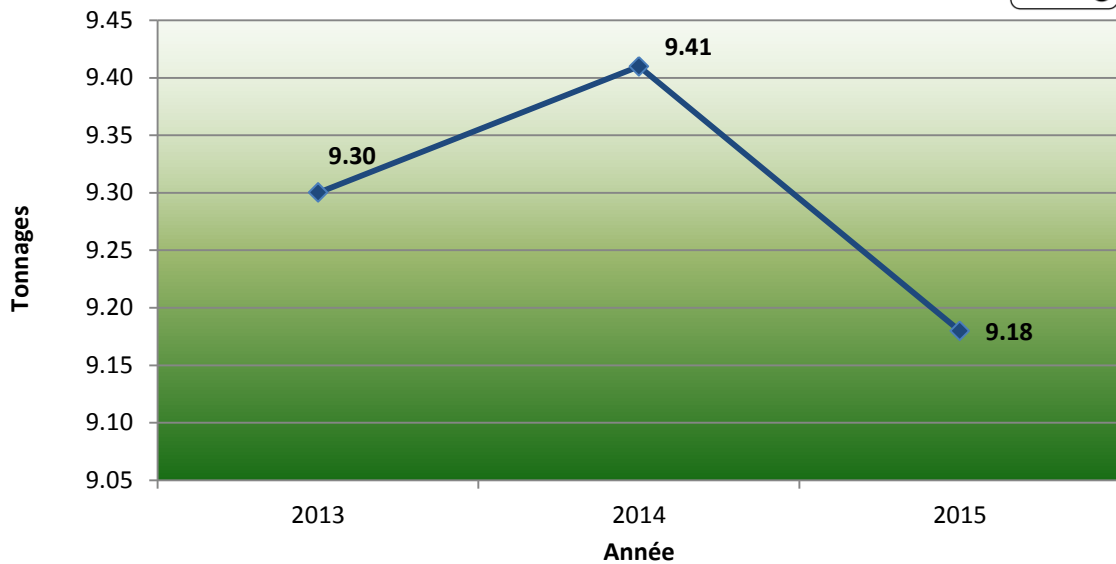

LAVURES

Tonnages des lavures collectées par Gastrovert dans 43 établissements publics.

HUILE MINERALE

HUILE VEGETALE

FERRAILLE

Tonnages de la ferraille collectée aux 2 centres de tri. L'aluminium et le fer blanc sont inclus dans ces tonnages.