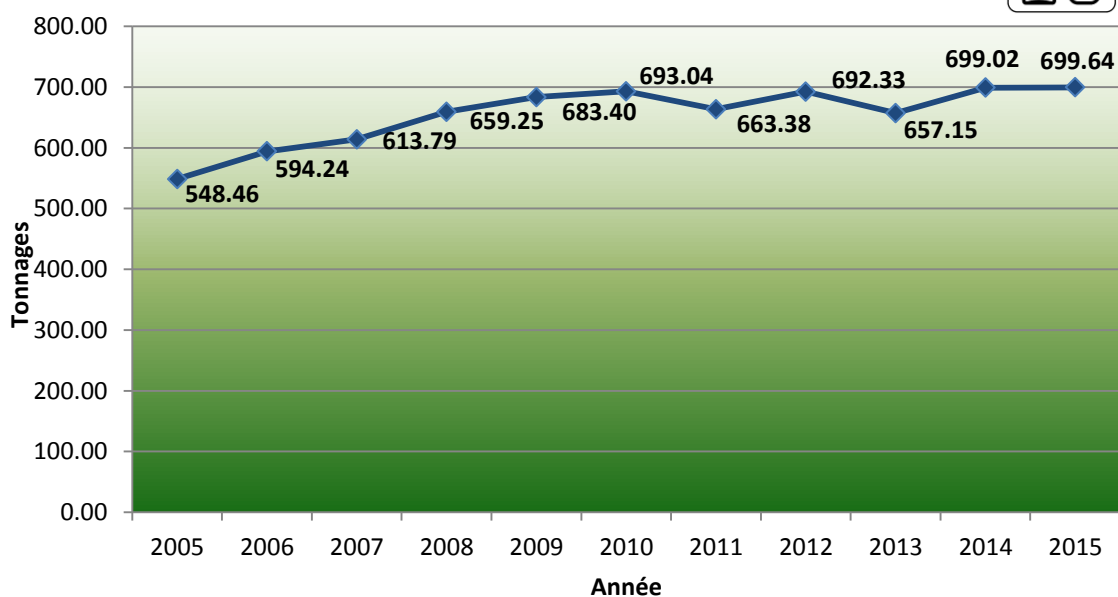

ORDURES MENAGERES

Tonnages des ordures ménagères collectées dans 154 conteneurs semi-enterrés disséminés sur le territoire communal, 1 Quadromat 20m³ et 1 presse 10m³.

VERRE

Tonnages du verre collecté aux 2 centres de tri et dans 52 conteneurs semi-enterrés disséminés sur le territoire communal.