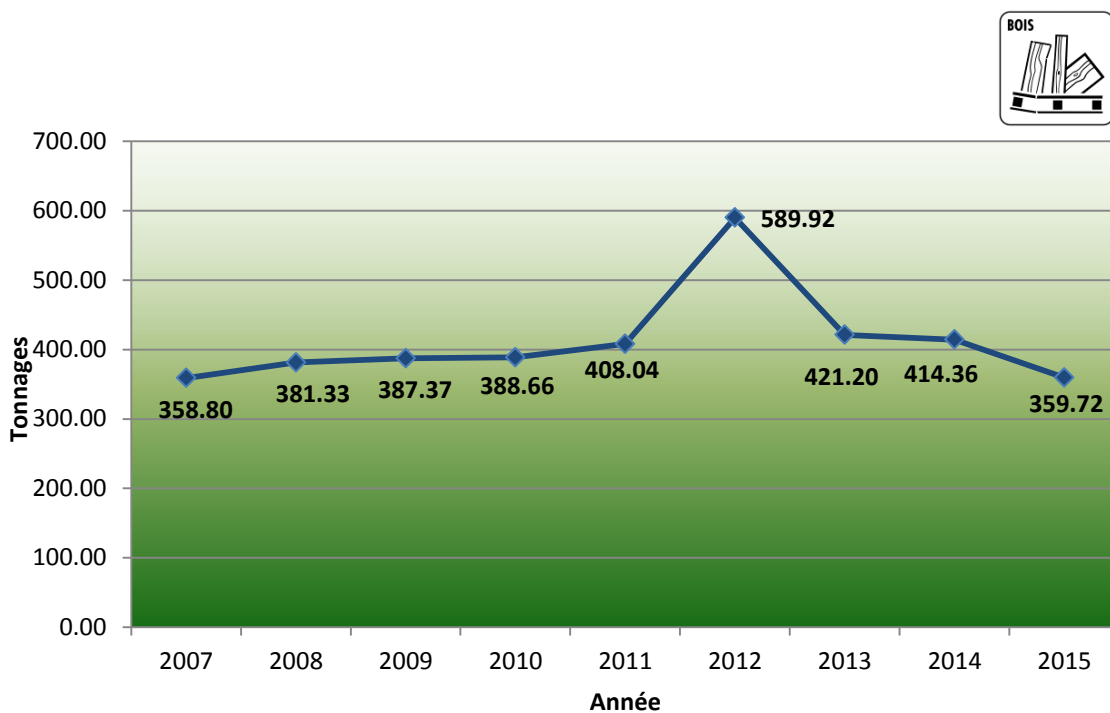

BOIS

Tonnages des bois collectés aux 2 centres de tri.