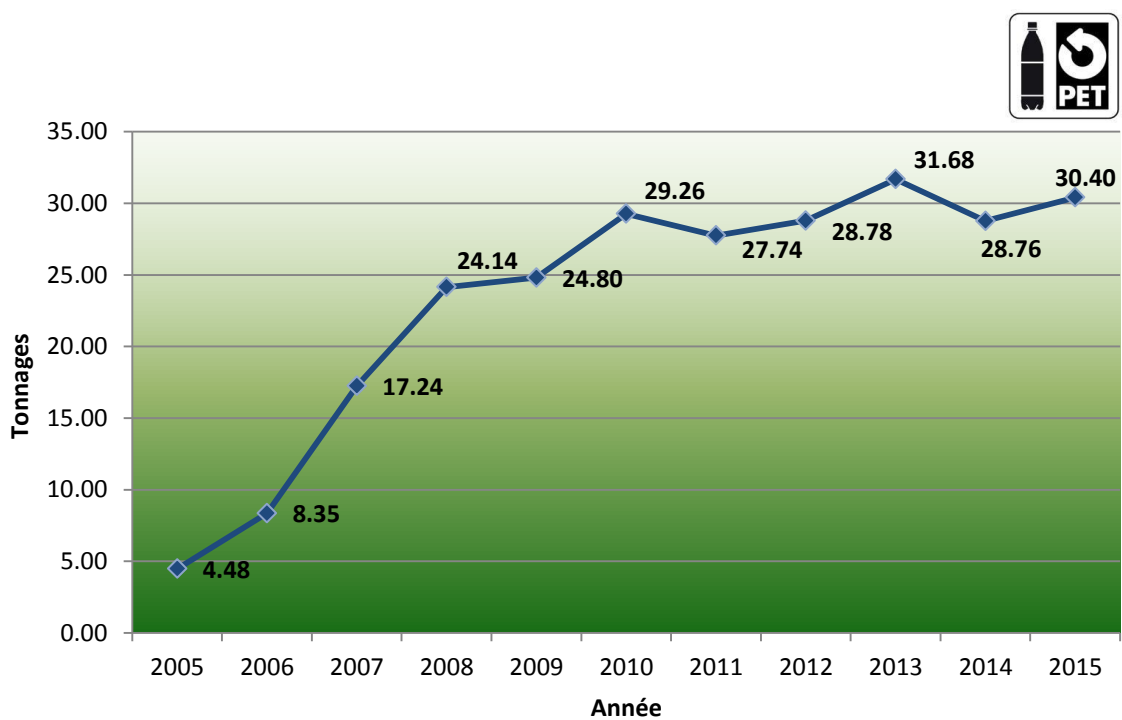

PET

Tonnages du PET collecté aux 2 centres de tri et dans 39 containers PET Recycling.