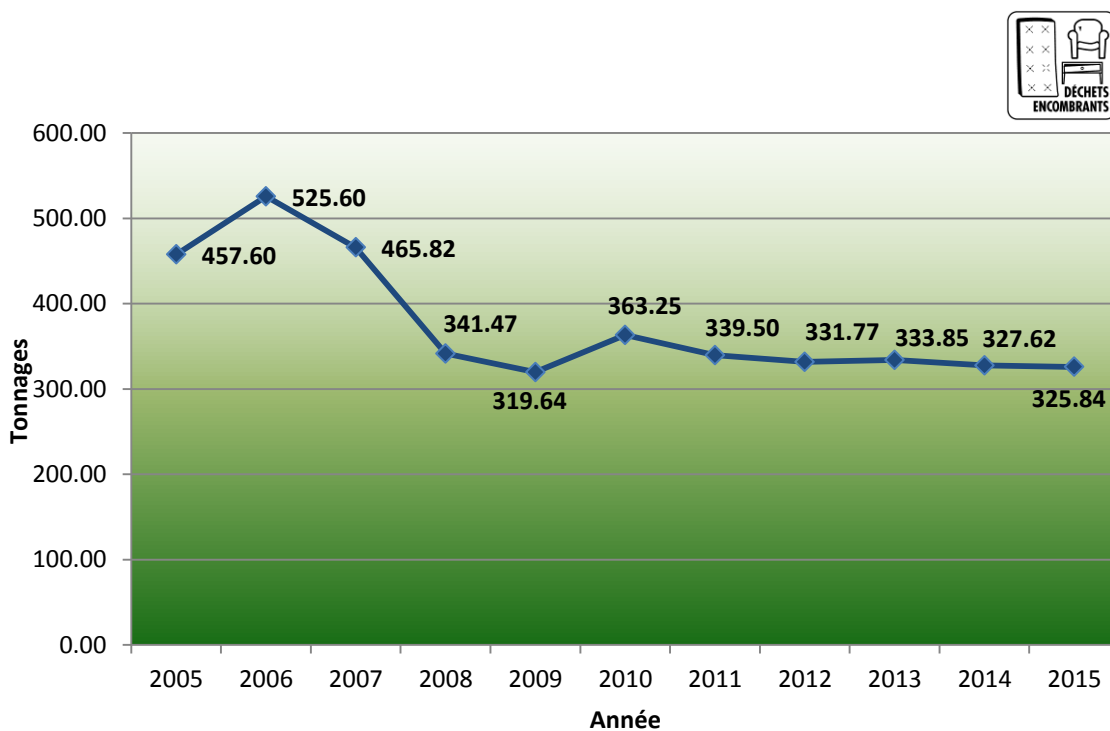

ENCOMBRANTS

Tonnages des déchets encombrants collectés aux 2 centres de tri.