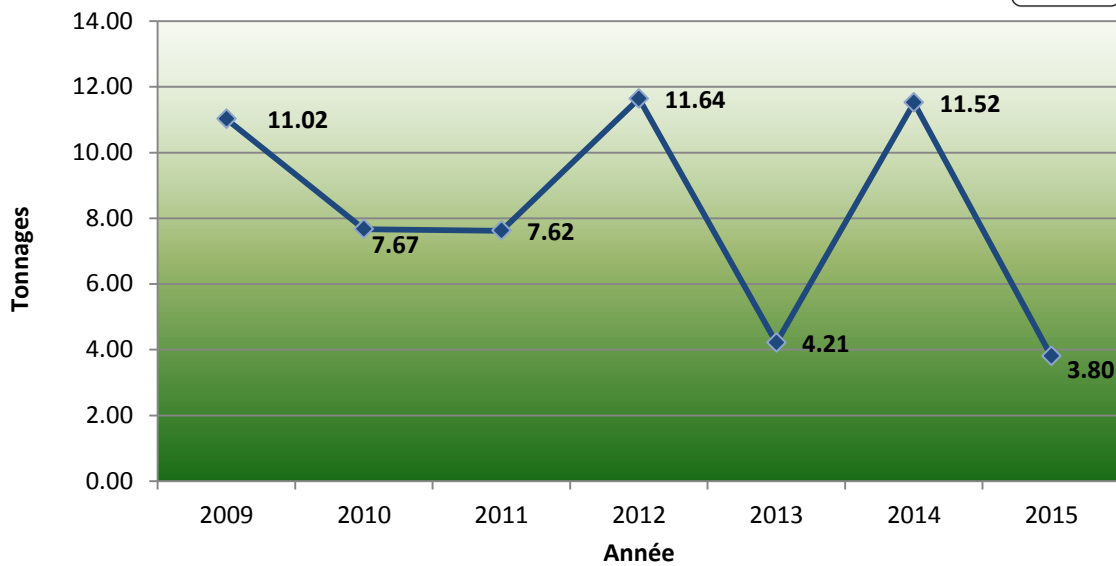

HUILE MINERALE