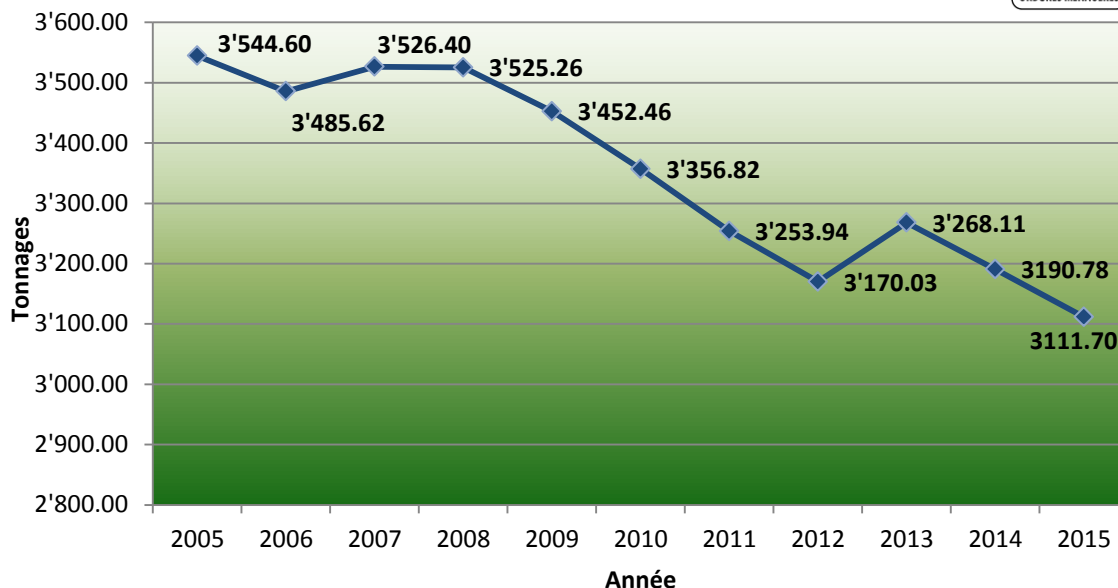

ORDURES MENAGERES

Tonnages des ordures ménagères collectées dans 154 conteneurs semi-enterrés disséminés sur le territoire communal, 1 Quadromat 20m³ et 1 presse 10m³.

VERRE

Tonnages du verre collecté aux 2 centres de tri et dans 52 conteneurs semi-enterrés disséminés sur le territoire communal.