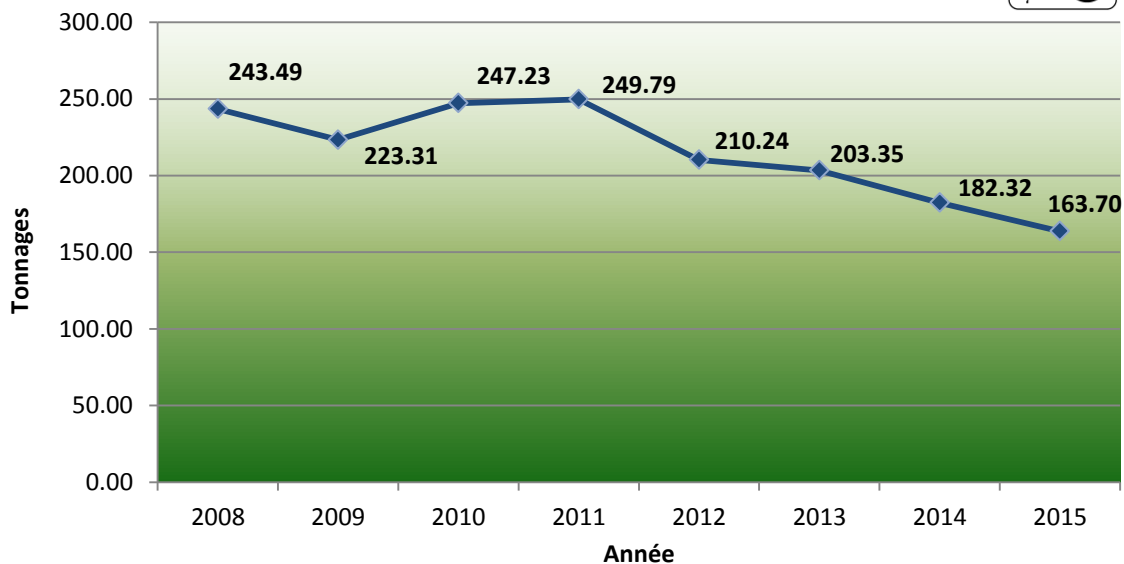

LAVURES

Tonnages des lavures collectées par Gastrovert dans 43 établissements publics.

HUILE MINERALE

HUILE VEGETALE

FERRAILLE

Tonnages de la ferraille collectée aux 2 centres de tri. L'aluminium et le fer blanc sont inclus dans ces tonnages.