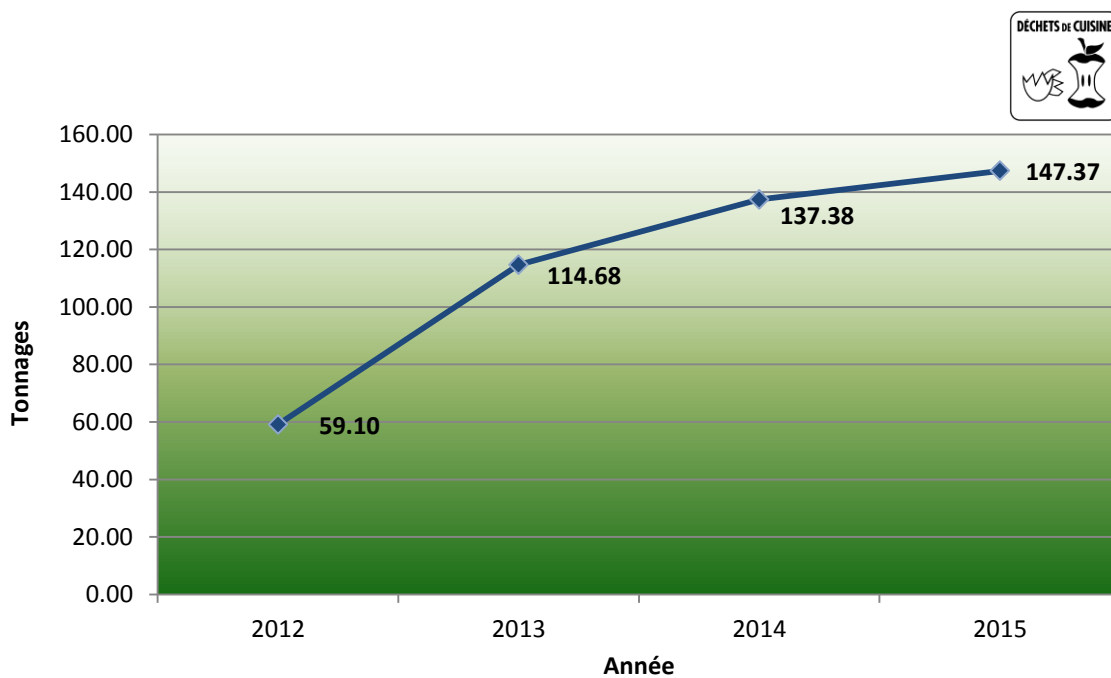

LAVURES

Tonnages des lavures collectées par Gastrovert dans 43 établissements publics.