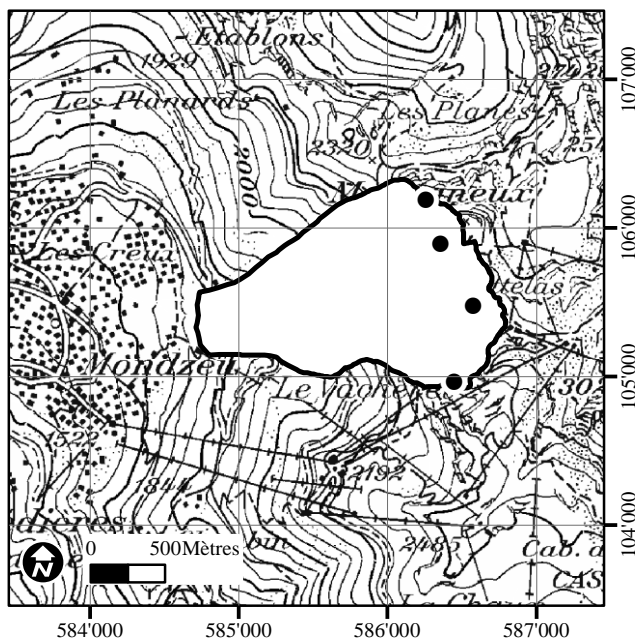

COMMUNE DE BAGNES

Avis aux skieurs, snowboarders, randonneurs, utilisateurs d'engins à chenilles et de quads

Dans le but de réduire le danger d'avalanches menaçant la station de Verbier, l'Administration communale de Bagnes procédera à des minages préventifs dans 4 couloirs situés dans le secteur Bâ Combe - Mont Rogneux à l'aide d'appareils de déclenchement à distance.