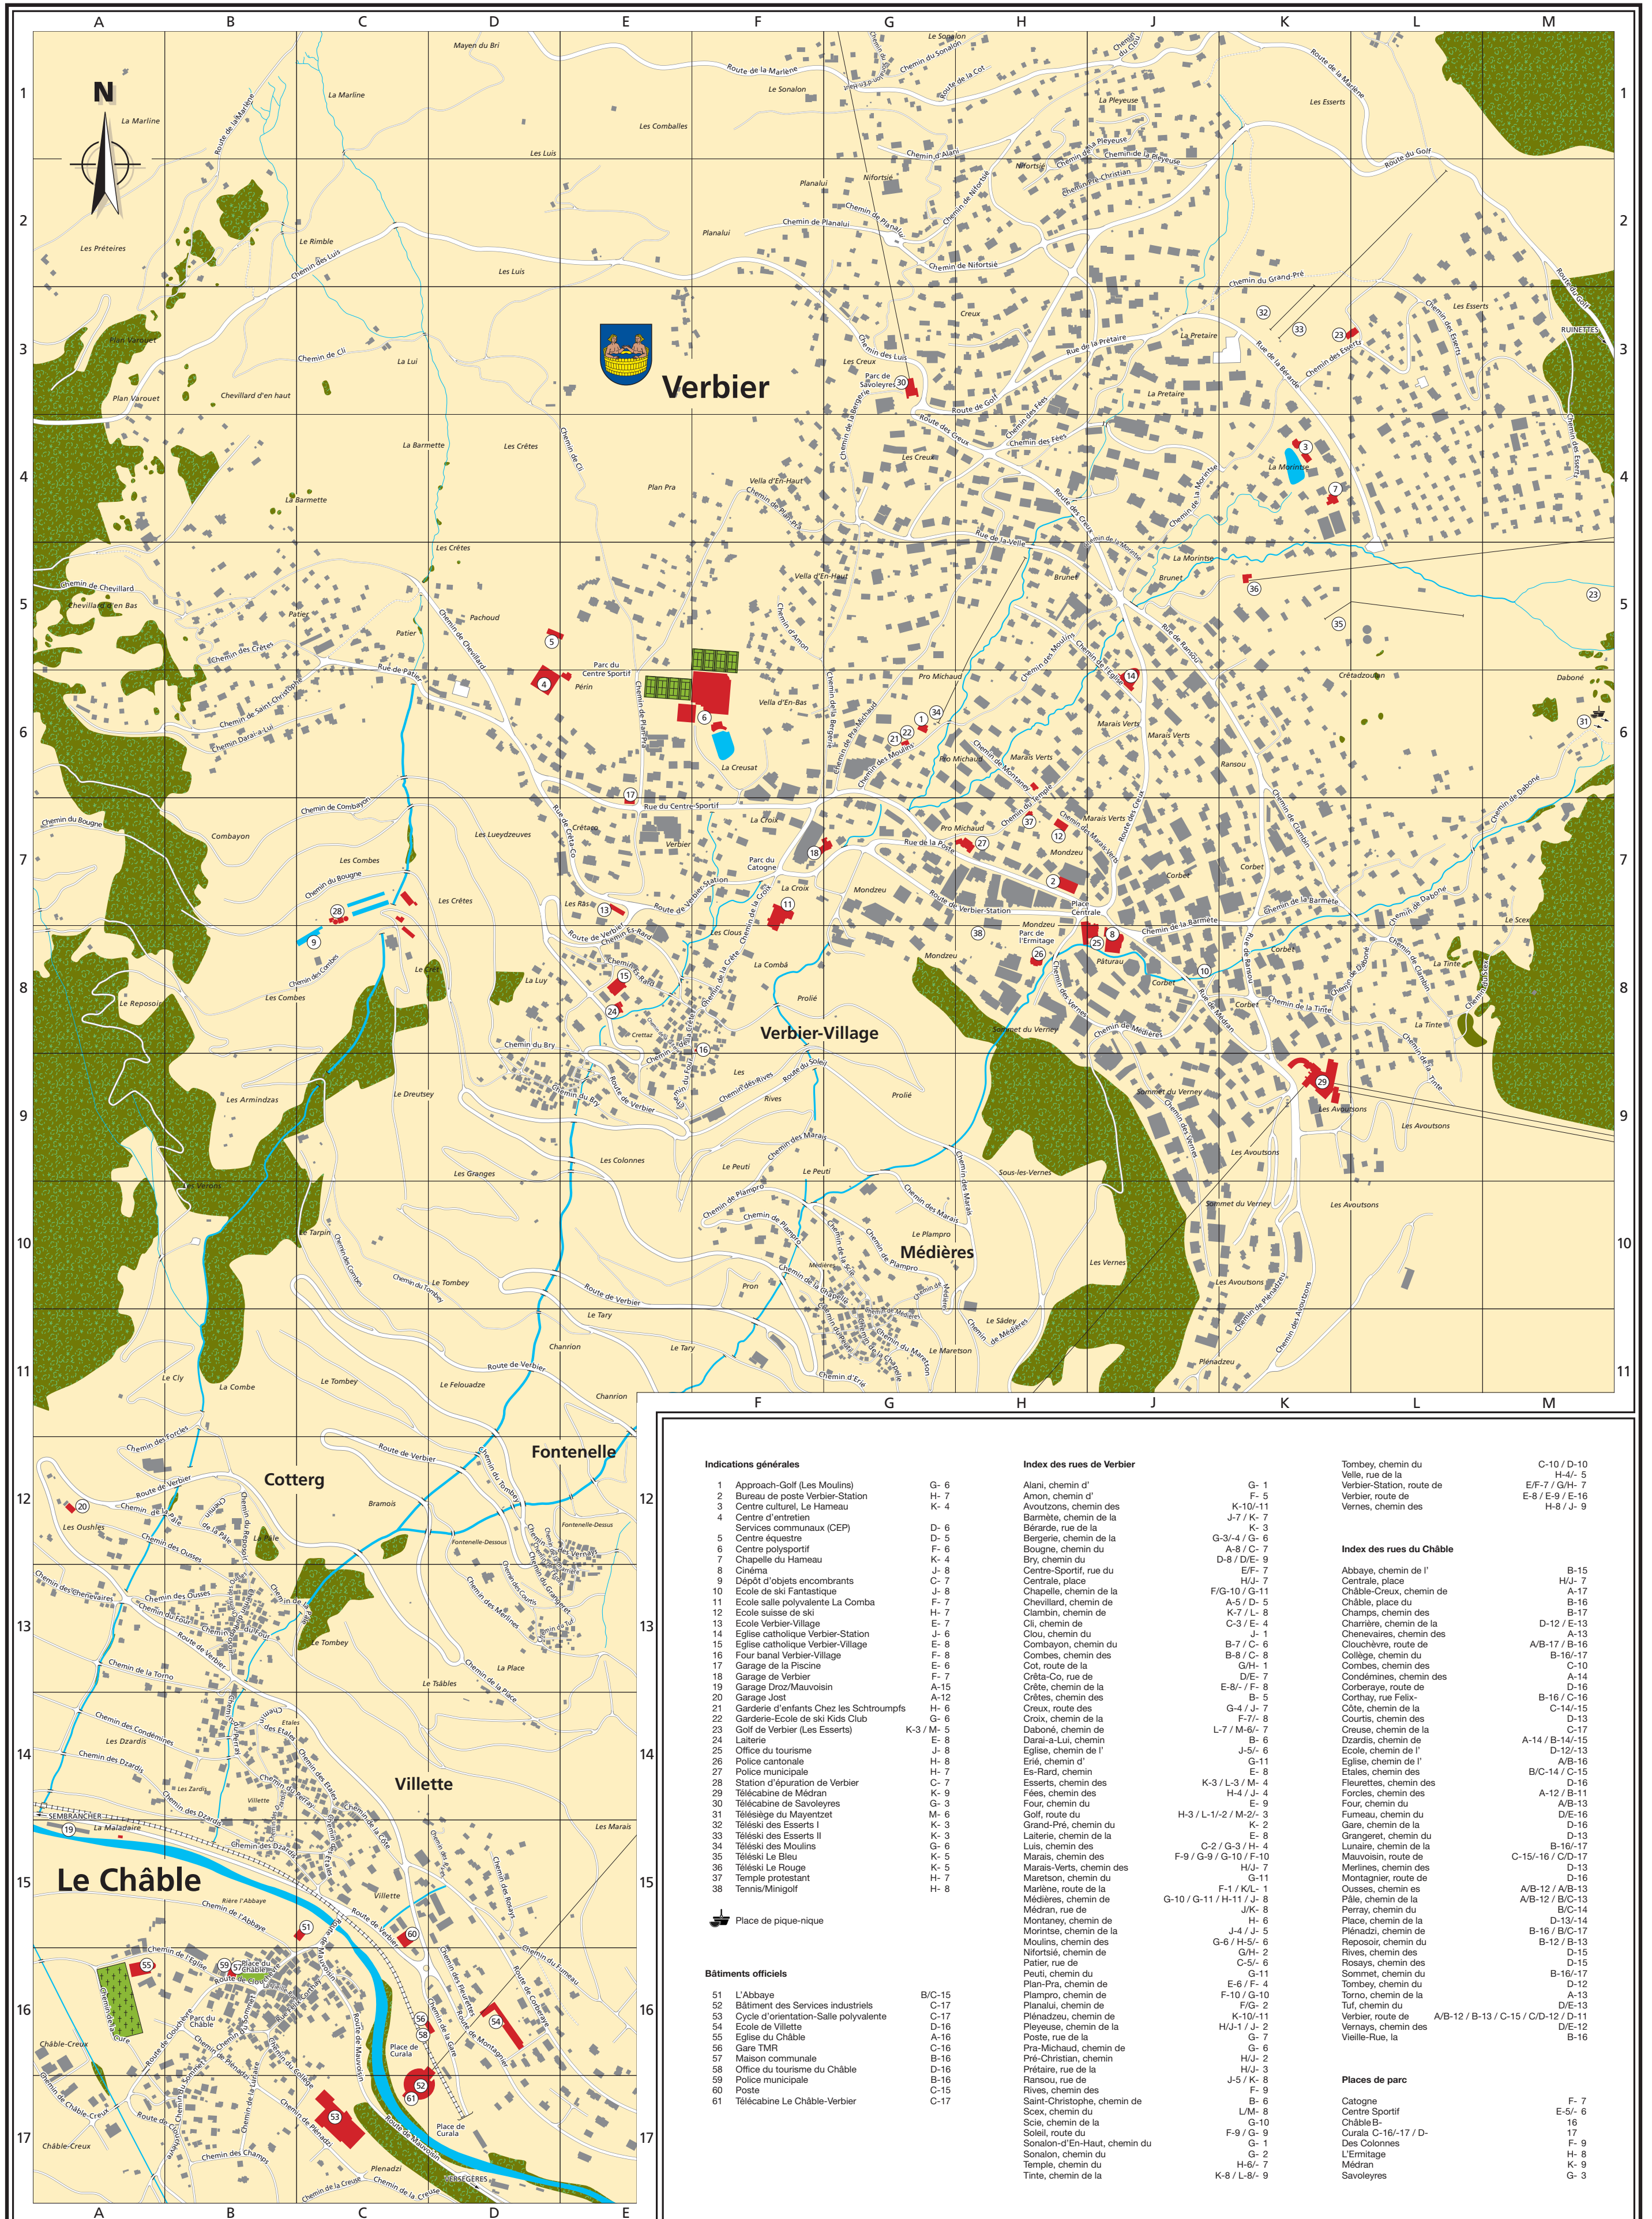

Verbier – Le Châble

Indications générales

- 1 Approach-Golf (Les Moulins)
- 2 Bureau de poste Verbier-Station
- 3 Centre culturel, Le Hameau
- 4 Centre d'entretien Services communaux (CEP)
- 5 Centre équestre
- 6 Centre polysportif
- 7 Chapelle du Hameau
- 8 Cinéma
- 9 Dépôt d'objets encombrants
- 10 Ecole de ski Fantastique
- 11 Ecole salle polyvalente La Comba
- 12 Ecole suisse de ski
- 13 Ecole Verbier-Village
- 14 Garage de Verbier
- 15 Eglise catholique Verbier-Station
- 16 Four banal Verbier-Village
- 17 Garage de la Piscinerie
- 18 Garage de Verbier
- 19 Garage Droz/Mauvoisin
- 20 Garage Jost
- 21 Garderie d'enfants Chez les Schtroumpfs
- 22 Garderie-Ecole de ski Kids Club
- 23 Golf de Verbier (Les Esserts)
- 24 Laiterie
- 25 Office du tourisme
- 26 Police cantonale
- 27 Police municipale
- 28 Station d'épuration de Verbier
- 29 Télécabine de Médran
- 30 Télécabine de Savoleyres
- 31 Télésiège du Mayentzert
- 32 Télésiège des Esserts I
- 33 Télésiège des Esserts II
- 34 Télésiège des Moulins
- 35 Télésiège Le Bleu
- 36 Temple Le Rouge
- 37 Temple protestant
- 38 Tennis/Minigolf

Place de pique-nique

Bâtiments officiels

- 51 L'Abbaye
- 52 Bâtiment des Services industriels
- 53 Cycle d'orientation-Salle polyvalente
- 54 Ecole de Vilette
- 55 Eglise du Châble
- 56 Gare TMR
- 57 Maison communale
- 58 Office du tourisme du Châble
- 59 Police municipale
- 60 Poste
- 61 Télécabine Le Châble-Verbier

Index des rues de Verbier

- Alain, chemin d'
- Arnon, chemin d'
- Avoutzons, chemin des
- Barmète, chemin de la
- Blérarde, rue de la
- Bergerie, chemin de la
- Bougne, chemin du
- Bry, chemin du
- Centre-Sportif, rue du
- Centrale, place
- Chapelle, chemin de la
- Chevillard, chemin de
- Clambin, chemin de
- Cli, chemin de
- Clou, chemin du
- Combayon, chemin du
- Combes, chemin des
- Cot, route de la
- Créta-Co, rue de
- Crête, chemin de la
- Crêtes, chemin des
- Creux, route des
- Croix, chemin de la
- Créta-Co, rue de
- Crête, chemin de la
- Crêtes, chemin des
- Fees, chemin des
- Four, chemin du
- Golf, route du
- Grand-Pré, chemin du
- Laiterie, chemin de la
- Luis, chemin des
- Marais, chemin des
- Marais-Verts, chemin des
- Maretson, chemin du
- Marléne, route de la
- Médières, chemin de
- Médran, rue de
- Montaney, chemin de
- Morintze, chemin de la
- Moulin, chemin des
- Nifortsié, chemin de
- Patier, rue de
- Peuti, chemin du
- Plan-Pré, chemin de
- Planalul, chemin de
- Pienadzeu, chemin de
- Pleyeuse, chemin de la
- Poste, rue de la
- Pré-Michaud, chemin de
- Pré-Christian, chemin de
- Scie, chemin de la
- Soléil, route du
- Sonolon-d'En-Haut, chemin du
- Sonolon, chemin du
- Temple, chemin du
- Tinte, chemin de la

Index des rues du Châble